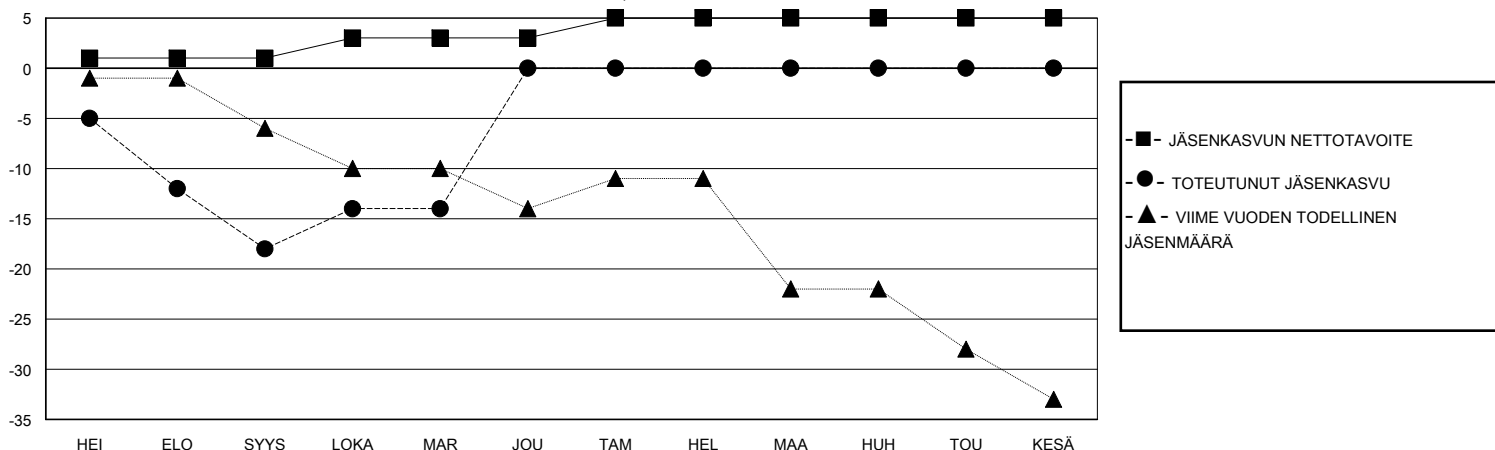

MONTHLY MEMBERSHIP PROGRESS REPORT

District 107 O

Results as of: 11/30/2023

GMT:

SIJAINTI FINLAND

GMT VAALIPIIRI

Klubit				jäsentä			
TULOKSET 2023-2024				TULOKSET 2023-2024			
NELJÄNNES	UUDEN KLUBIN TAVOITE	UUDET KLUBIT	LOPETETUT KLUBIT	NELJÄNNES	JÄSENKASVUN NETTOTAHOITE	TOTEUTUNUT JÄSENKASVU	POISTETUT JÄSENET (mukaan lukien siirrot)
HEI/ELO/SYYS	0	0	0	HEI/ELO/SYYS	1	4	22
LOKA/MAR/JOU	1	0	0	LOKA/MAR/JOU	2	7	3
TAM/HEL/MAA	0	0	0	TAM/HEL/MAA	2	0	0
HUH/TOU/KESÄ	0	0	0	HUH/TOU/KESÄ	0	0	0

TAVOITTEET JA UUDET KLUBIT, KUMULATIIVINEN

TAVOITTEET JA JÄSENET, KUMULATIIVINEN

LAKKAUTETUT KLUBIT: 0

9 CLUBS OF 51 LISÄNNYT YHDEN TAI USEAMMAN UUTTA JÄSENTÄ

SUKUPUOLIJAKAUMA

MIES 697 (74.07%)
NAINEN 244 (25.93%)