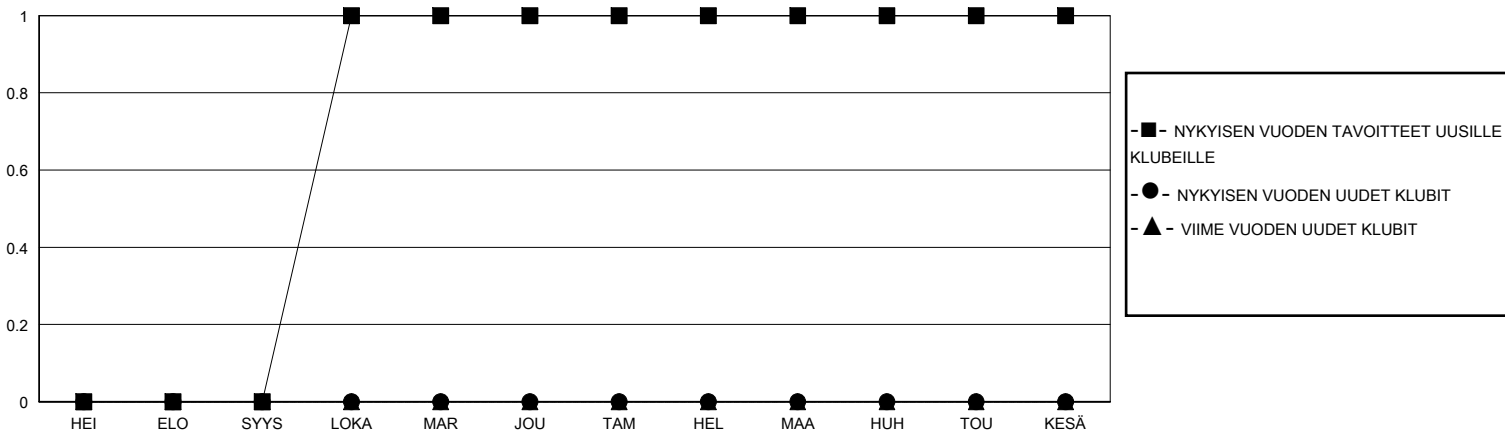

MONTHLY MEMBERSHIP PROGRESS REPORT

District 107 O

Results as of: 11/30/2023

GMT:

SIJAINTI FINLAND

GMT VAALIPIIRI

Klubit				jäsentä			
TULOKSET 2023-2024				TULOKSET 2023-2024			
NELJÄNNES	UUDEN KLUBIN TAVOITE	UUDET KLUBIT	LOPETETUT KLUBIT	NELJÄNNES	JÄSENKASVUN NETTOTAHOITE	TOTEUTUNUT JÄSENKASVU	POISTETUT JÄSENET (mukaan lukien siirrot)
HEI/ELO/SYYS	0	0	0	HEI/ELO/SYYS	1	4	22
LOKA/MAR/JOU	1	0	0	LOKA/MAR/JOU	2	7	3
TAM/HEL/MAA	0	0	0	TAM/HEL/MAA	2	0	0
HUH/TOU/KESÄ	0	0	0	HUH/TOU/KESÄ	0	0	0

TAVOITTEET JA UUDET KLUBIT, KUMULATIIVINEN

TAVOITTEET JA JÄSENET, KUMULATIIVINEN

LAKKAUTETUT KLUBIT: 0

9 CLUBS OF 51 LISÄNNYT YHDEN TAI USEAMMAN UUTTA JÄSENTÄ

SUKUPUOLIJAKAUMA

MIES 697 (74.07%)
NAINEN 244 (25.93%)